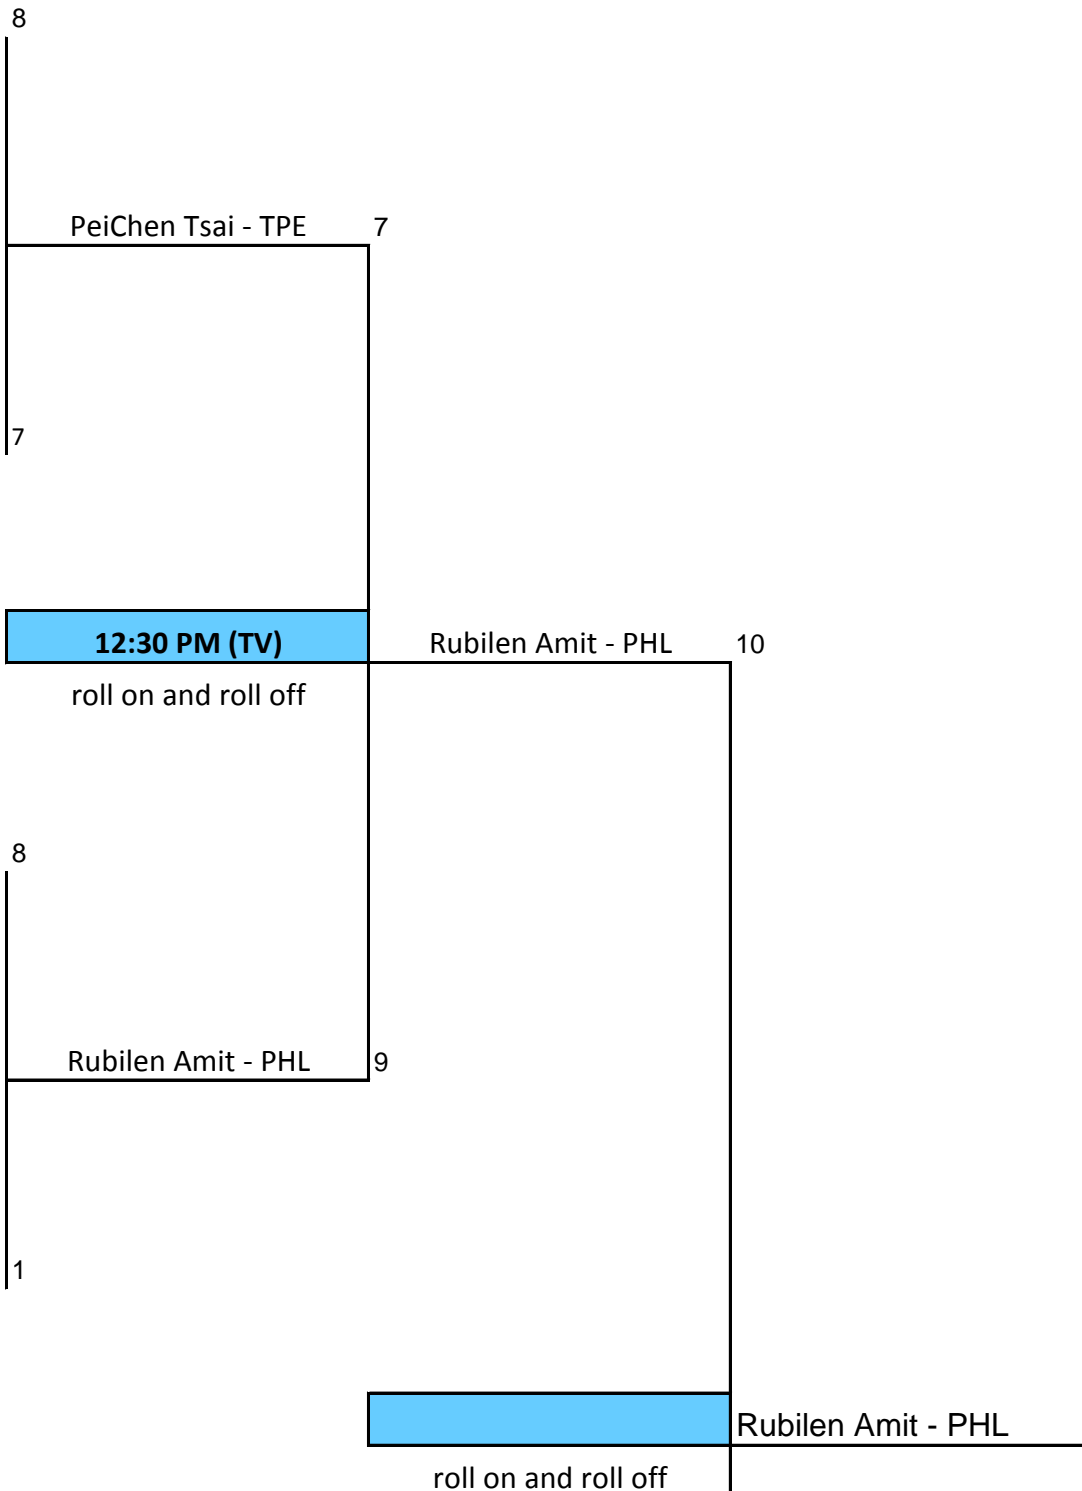

6	Allison Fisher - GBR			
	-	Allison Fisher - GBR	8	
27	BYE			
		5:00PM (TV)		Allison Fisher - GBR
11	YuanChun Lin - TPE	8		
	2:00 PM	YuanChun Lin - TPE	7	
22	Oliwia Czuprynska - POL	7		
				8:00 PM
14	SiMing Chen - CHN	8		
	2:00 PM	SiMing Chen - CHN	4	
19	ZhuQing Bi - CHN	7		
		6:00 PM		Kelly Fisher - GBR
3	Kelly Fisher - GBR			
	-	Kelly Fisher - GBR	8	
30	BYE			
7	HoYun Tan - TPE			
	-	HoYun Tan - TPE	5	
26	BYE			
		6:00 PM		YuRam Cha - KOR
10	Jing Wu - CHN	7		
	2:00 PM	YuRam Cha - KOR	8	
23	YuRam Cha - KOR	8		
				8:00 PM
15	GaYoung Kim - KOR	8		
	2:00 PM (TV)	GaYoung Kim - KOR	4	
18	XiaoFang Fu - CHN	2		
		6:00 PM		Yu Han - CHN
2	Yu Han - CHN			
	-	Yu Han - CHN	8	
	BYE			

-Ball Championships

Semi

race to 9

FINAL

race to 10